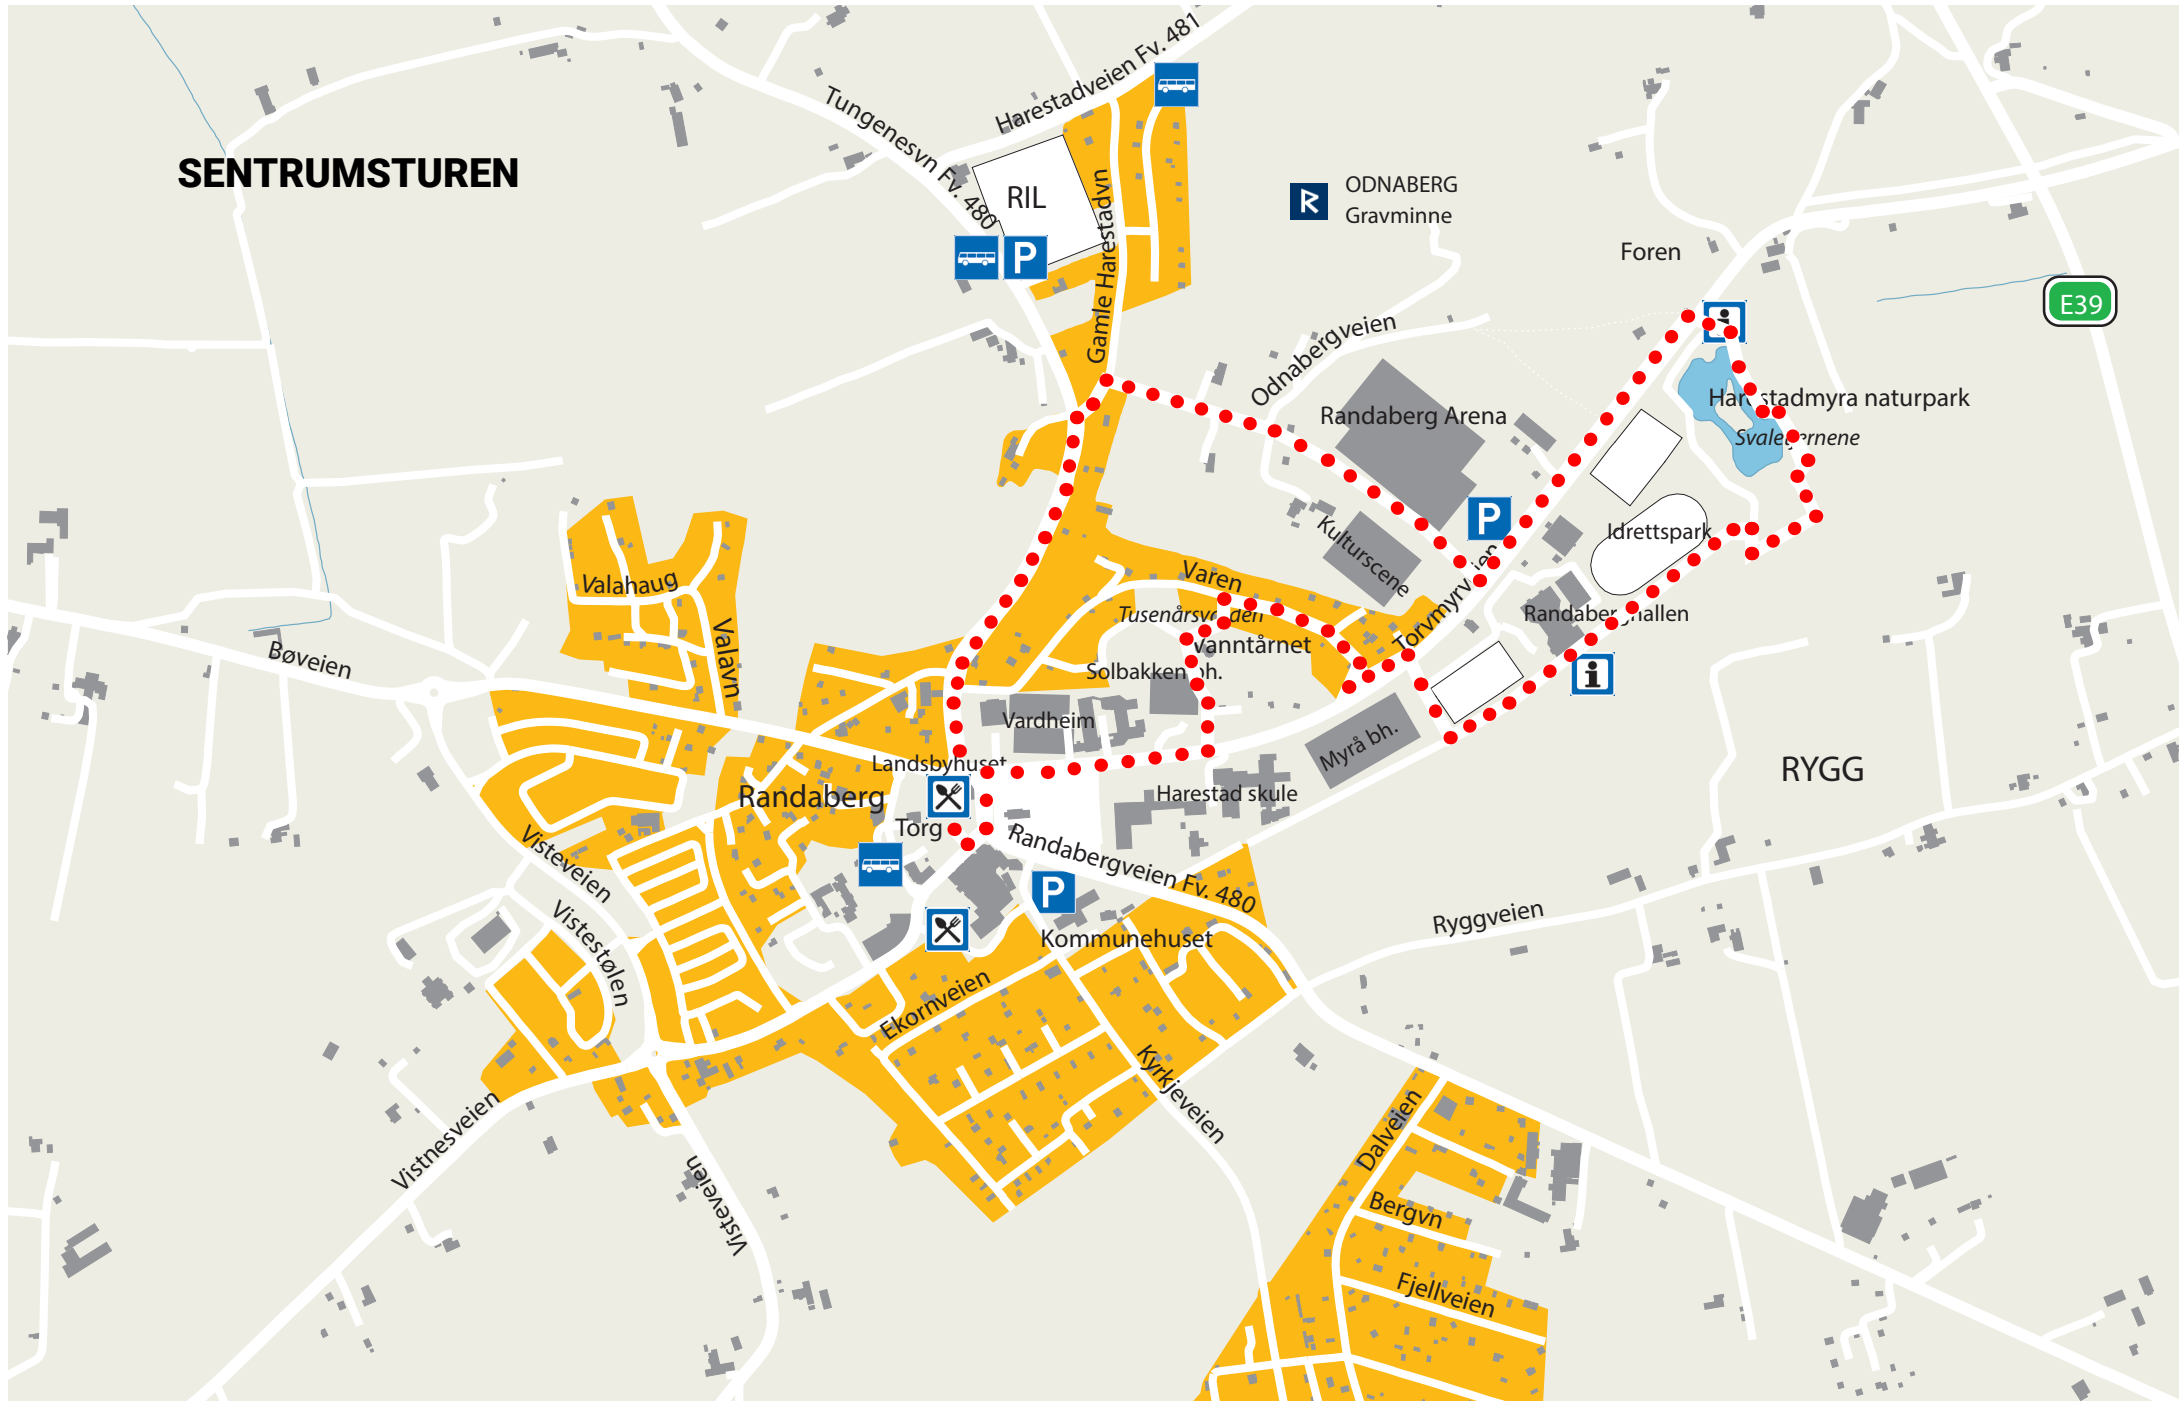

Randbergbukta

Mekjarvik

-  Kirkeruiner
-  Kirkeruiner
-  Kirkeruiner
-  Kirkeruiner
-  Kirkeruiner
-  Kirkeruiner

Sandestranda

SANDE

Trapp

Randberggeilen

Mekjarvikvn.

Børaunen

Kirkeruiner

Håfjellet

Sande barnehage

Randbergfjellet

Krigsminne

Sandeveien

Tungenesvn

TODNEM

SENTRUMSTUREN

RIL
P

ODNABERG
Gravminne

Foren

E39

Harestadmyra naturpark
Svaleørnene

Randaberg Arena

P

Idrettspark

Valahaug

Valavn

Varen

Tusenårsveien

Vanntårnet

Solbakken bh.