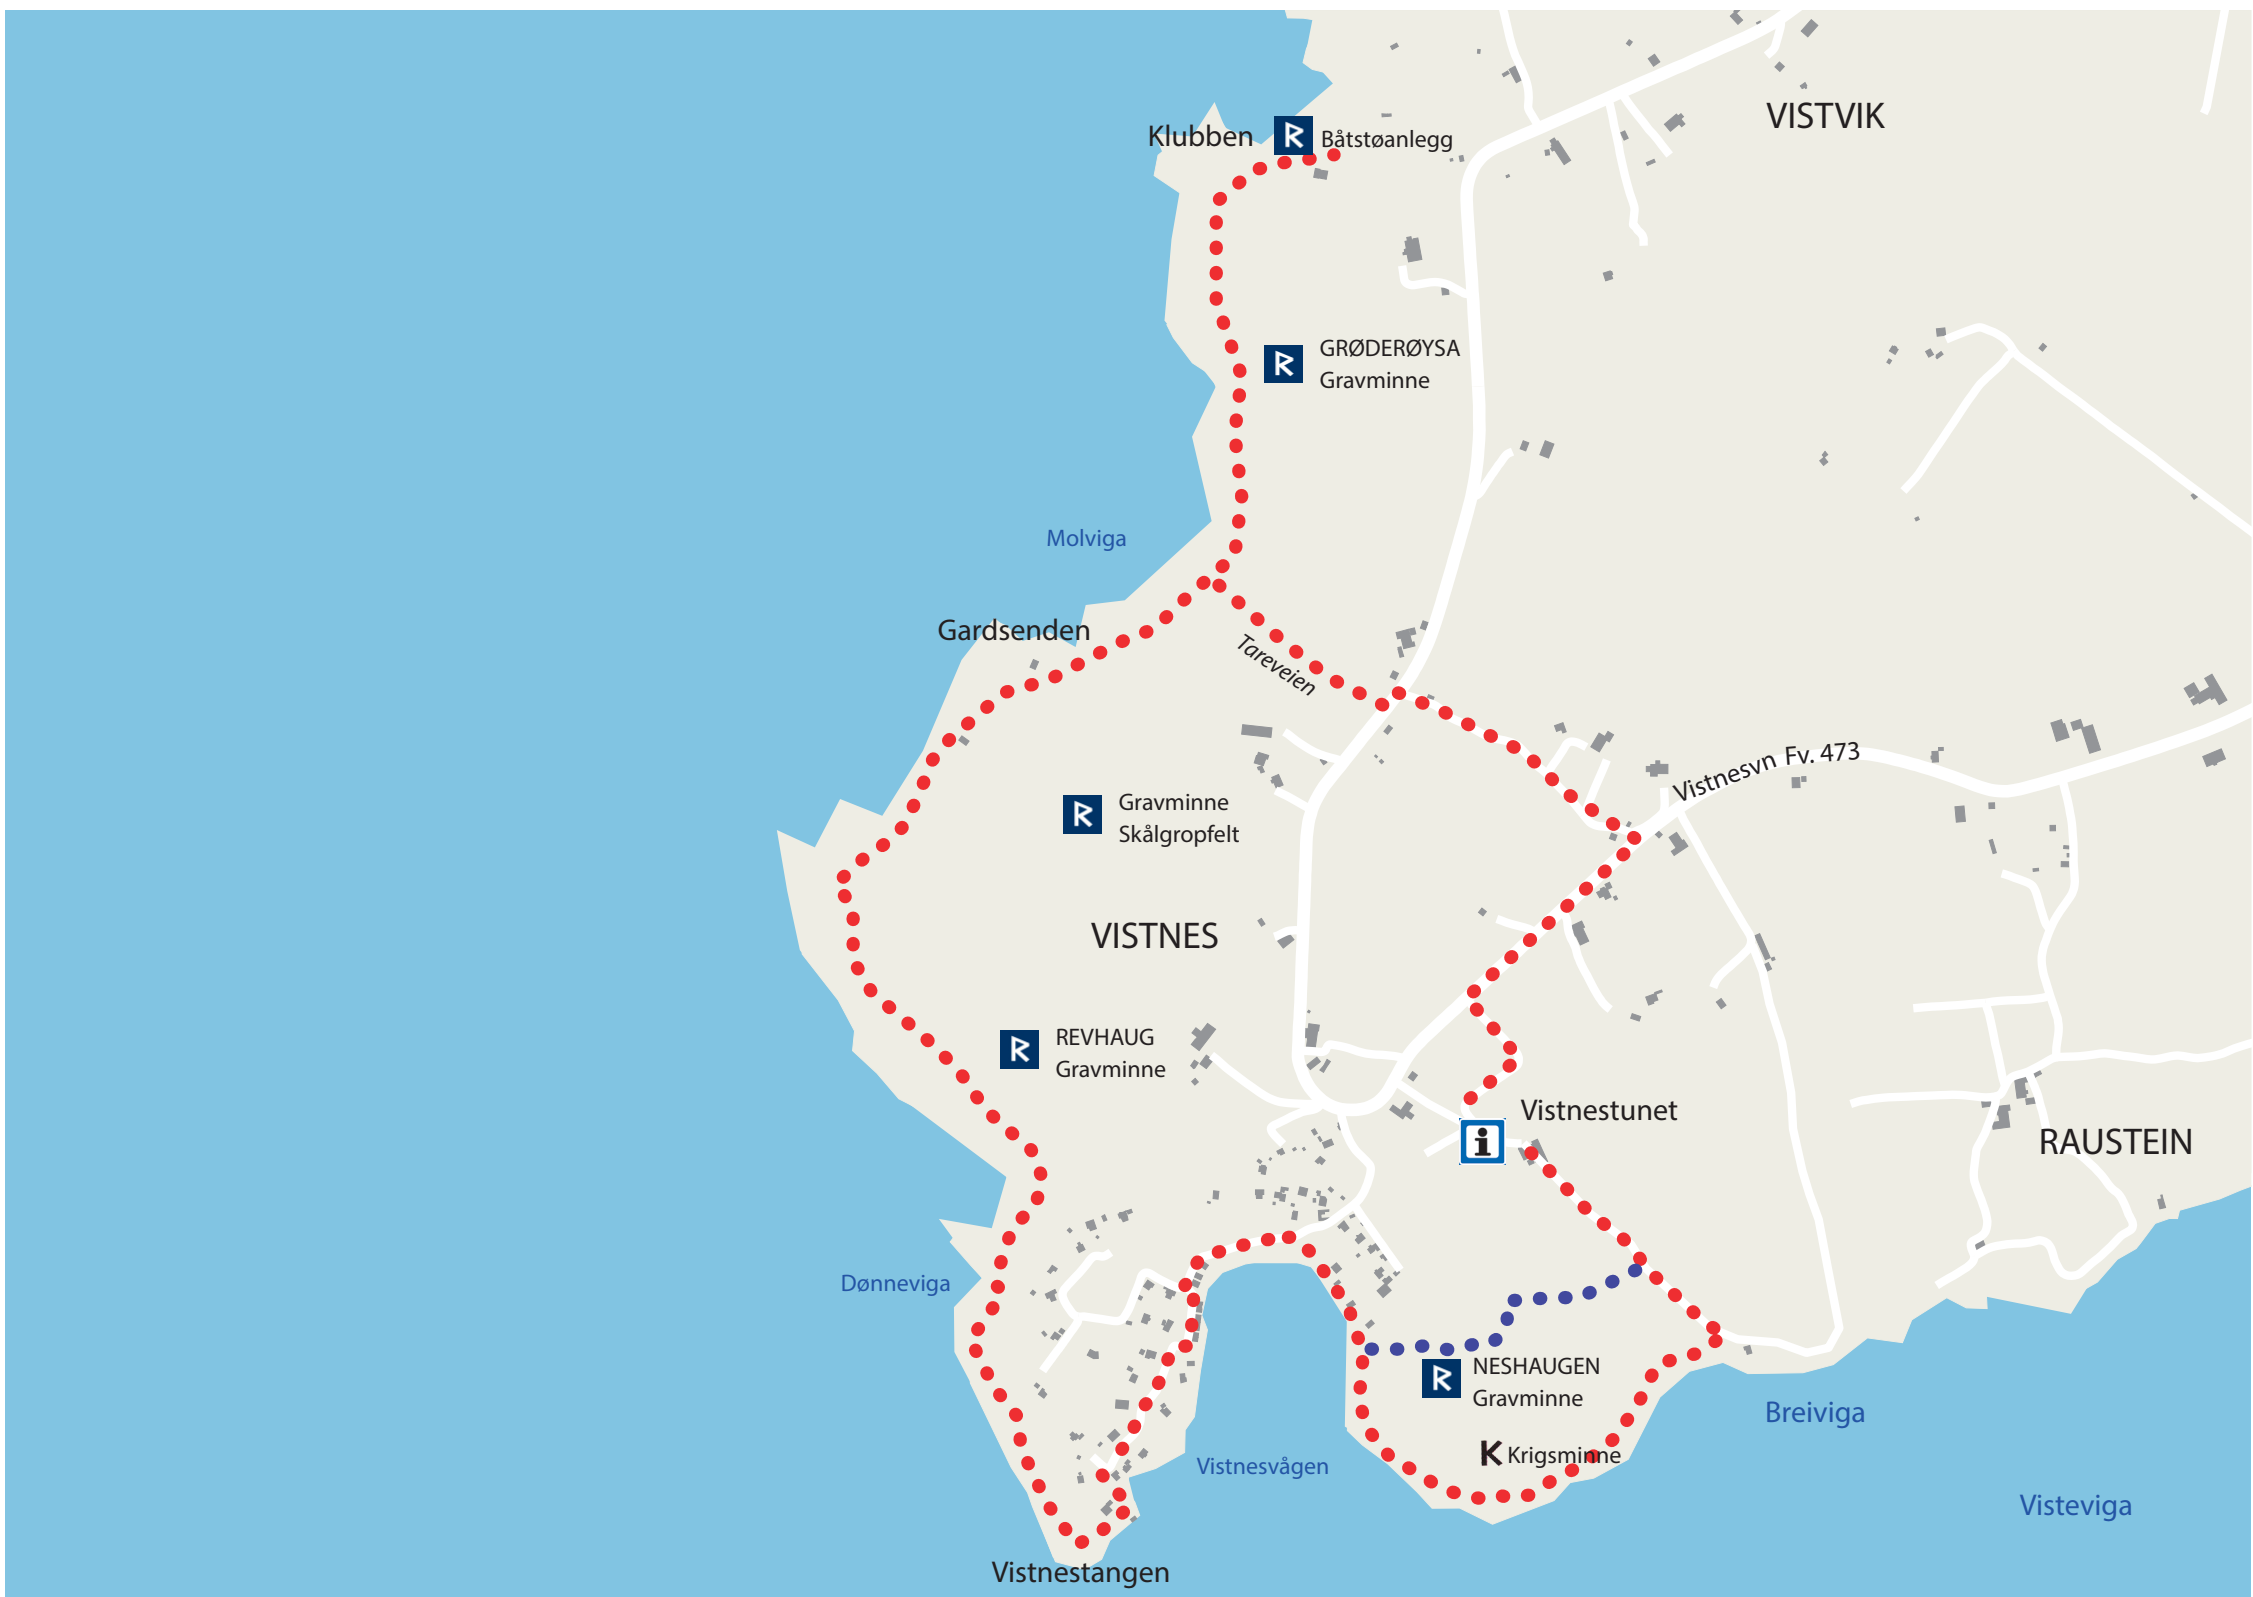

Bergkunst
Skålgroper

Bålbinge

i

Gangbro

ENDRESTØ

Hålandsvatnet

Kvernaviga

-  Kirkeruiner
-  Kirkeruiner
-  Kirkeruiner
-  Kirkeruiner
-  Kirkeruiner
-  Kirkeruiner

Holmaviga

Randberg golfklubb

Golf

Golf

TUNGE

GALTASTEINEN
Gravminne

BYFJORDEN

Gunnarsskjera

Randbergbukta

Mekjarvik

-  Kirkeruiner
-  Kirkeruiner
-  Kirkeruiner
-  Kirkeruiner
-  Kirkeruiner
-  Kirkeruiner

Sandestranda

SANDE

Trapp

Randberggeilen

Mekjarvikvn.

Børaunen

Kirkeruiner

Håfjellet

Sande barnehage

Randbergfjellet

Krigsminne

Sandeveien

Tungenesvn