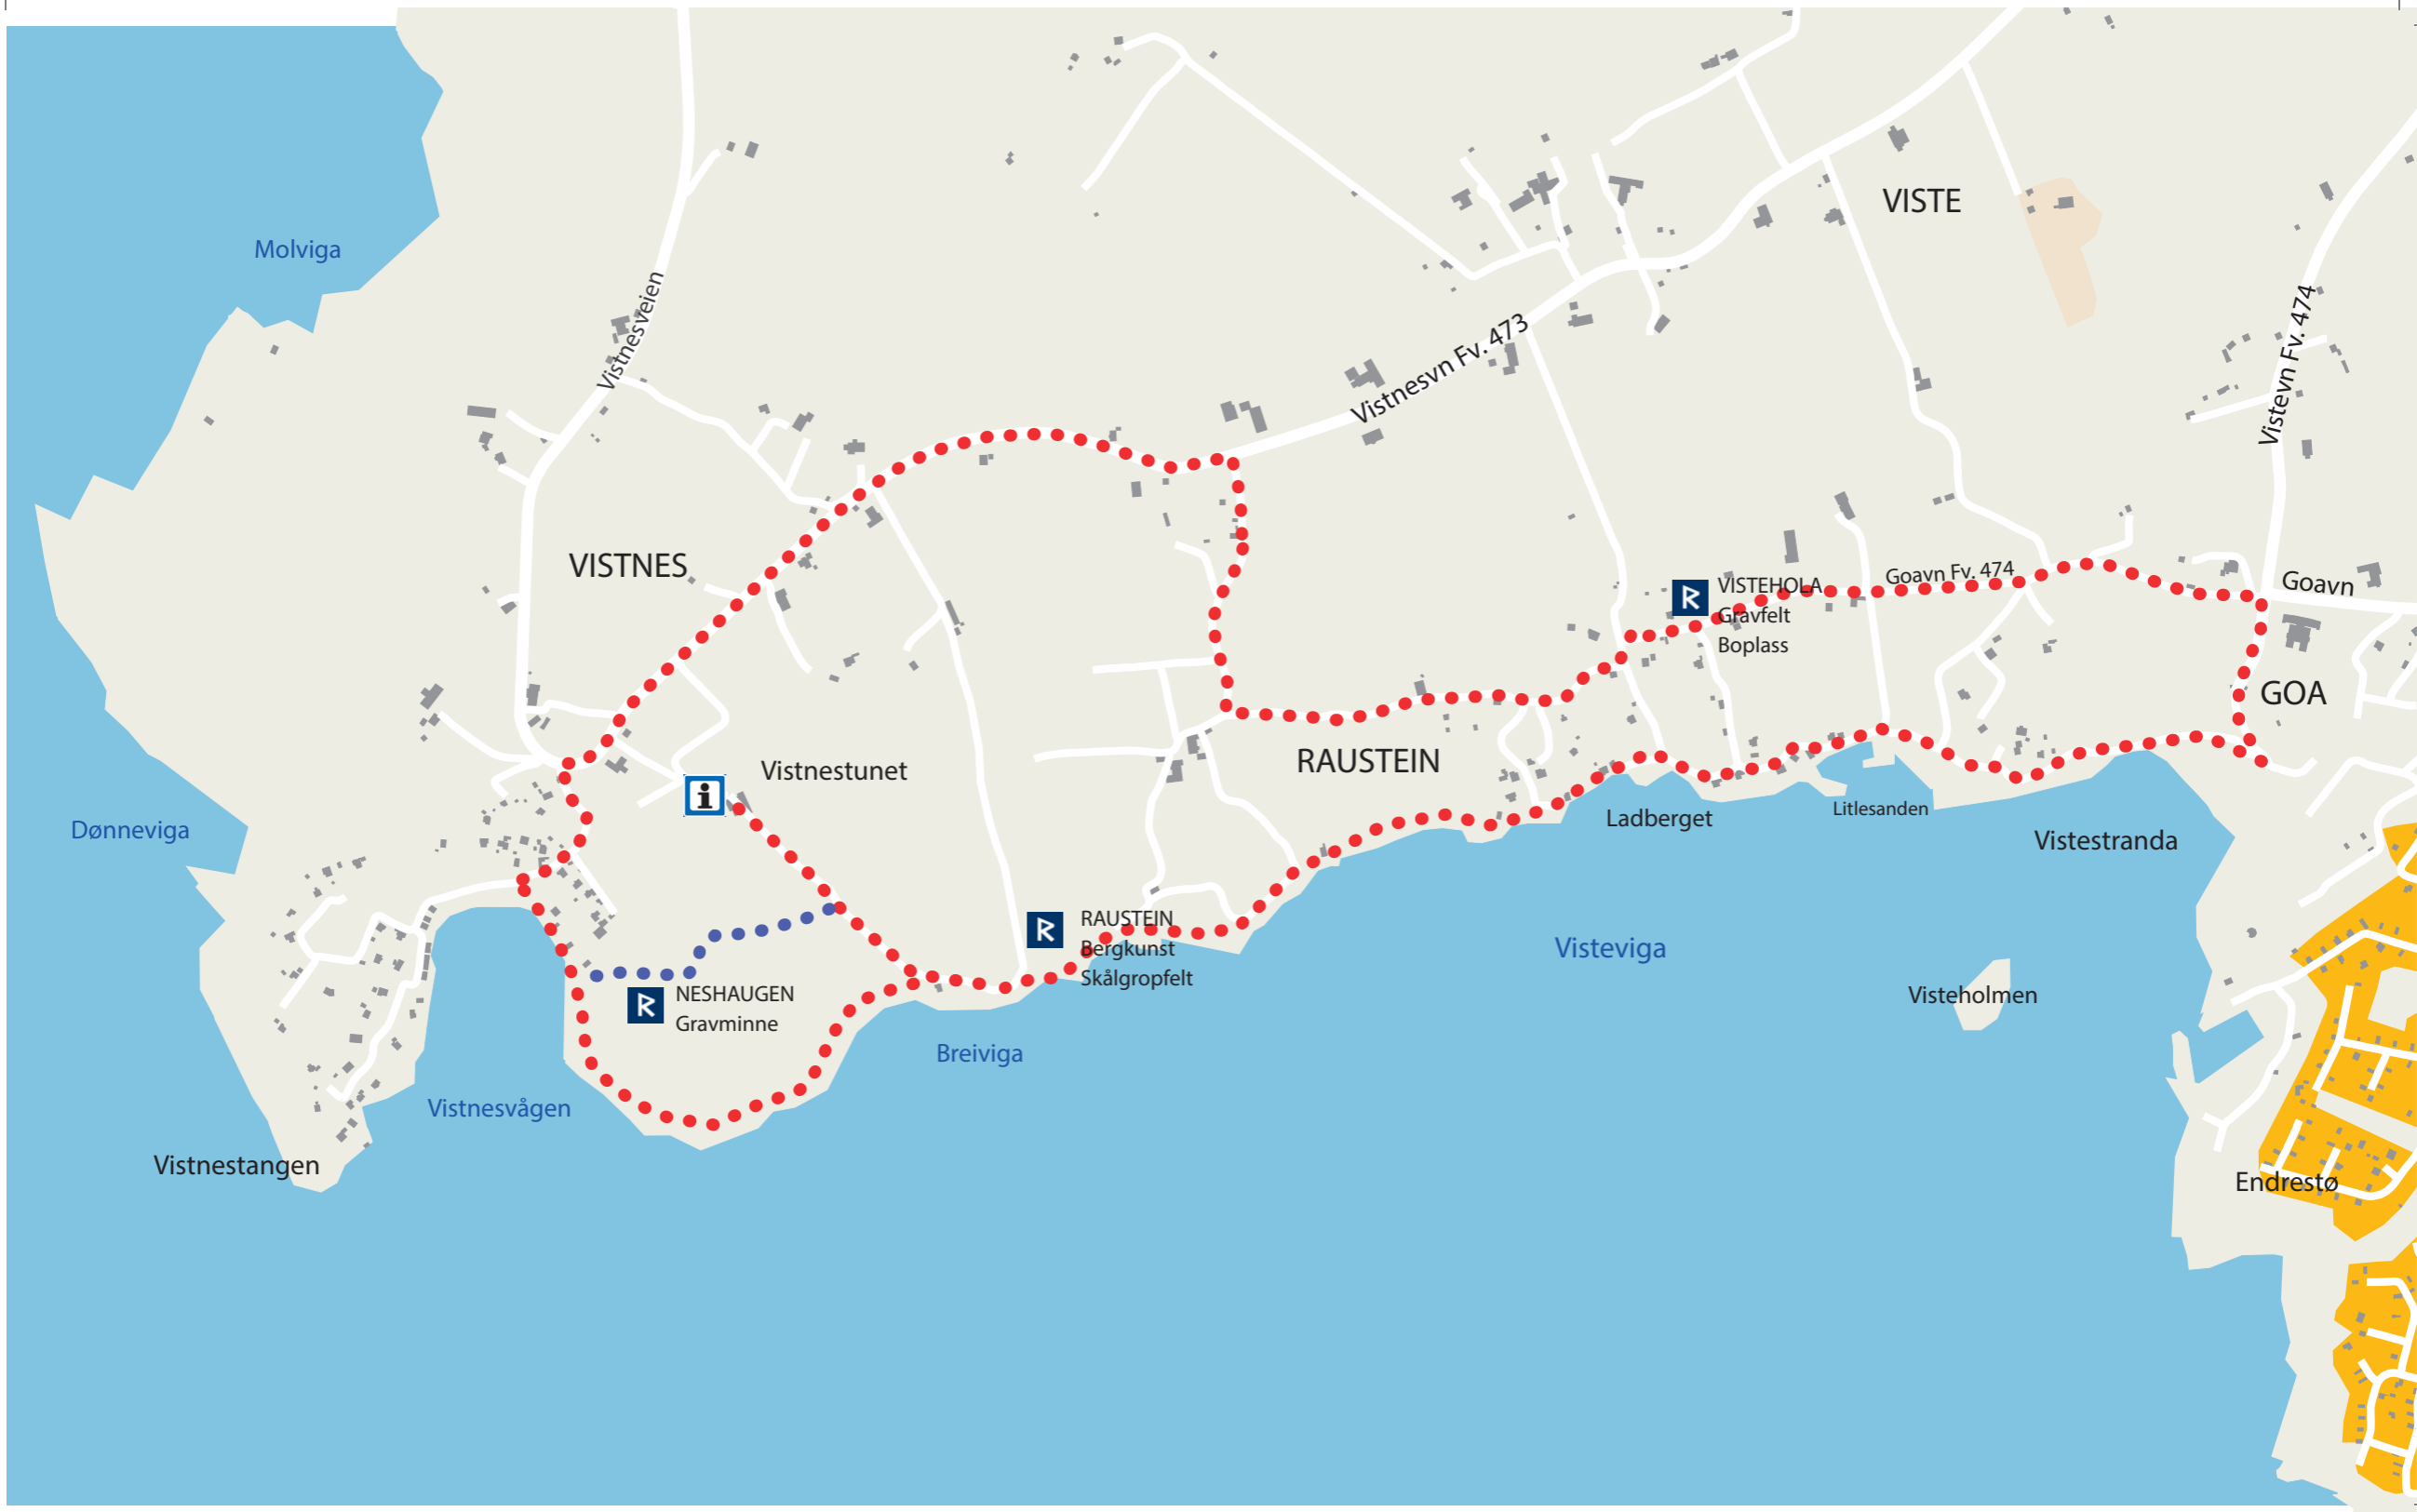

Bergkunst
Skålgroper

Bålbinge

i

Gangbro

ENDRESTØ

Hålandsvatnet

Kvernaviga

-  Kirkeruiner
-  Kirkeruiner
-  Kirkeruiner
-  Kirkeruiner
-  Kirkeruiner
-  Kirkeruiner

Randbergbukta

Mekjarvik

-  Kirkeruiner
-  Kirkeruiner
-  Kirkeruiner
-  Kirkeruiner
-  Kirkeruiner
-  Kirkeruiner

Sandestranda

SANDE

Trapp

Randberggeilen

Mekjarvikvn.

Børaunen

Kirkeruiner

Håfjellet

Sande barnehage

Randbergfjellet

Krigsminne

Sandeveien

Tungenesvn

TODNEM

SENTRUMSTUREN

RIL
P

ODNABERG
Gravminne

Foren

E39

Harestadmyra naturpark
Svaleørnene

Randaberg Arena